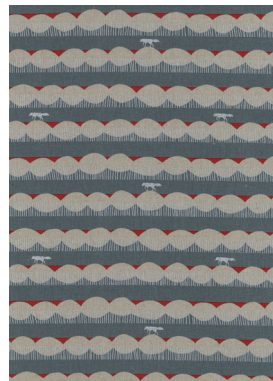

sunny

20a

20b

20c

20d

hervest

21a

21b

21c

21d

trail

22a

22b

22c

22d

22e

22f

echino

EKX-97020

110cm×10m キャンバス Cotton45%, Linen55%
¥1,500/m+税 半折 ラミネート: ¥2,300/m+税

KOKKA