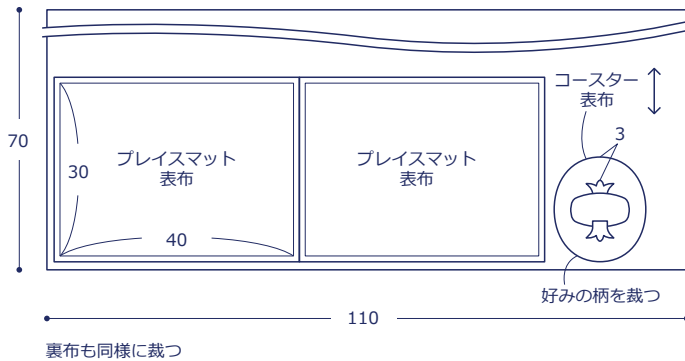

お正月のコースター ガーランド& プレスマット

design & making : 武井聡美

サイズ: プレスマット 縦 30cm 横 40cm
コースター 10 ~ 25cm

布から始まる楽しい暮らし コッカファブリック・ドットコム produced by KOKKA

kokka-fabric.com

kokka-fabric.com で公開している作品は、個人で楽しむためのものです。
まったく同じデザイン（生地のみの変更も含む）で制作した作品を販売することはご遠慮ください。

材料

- 生地(表布): 110cm 幅 × 70cm
(裏布(無地コットンリネン)): 90cm × 90cm
- キルト芯: 70cm × 70cm

使用した布: (表布) YKA-79090-1A

製図と裁ち方図

単位は cm 縫い代はプレスマットは 0.5cm、コースターは裁ち切り

作り方

<コースター>

<プレスマット>