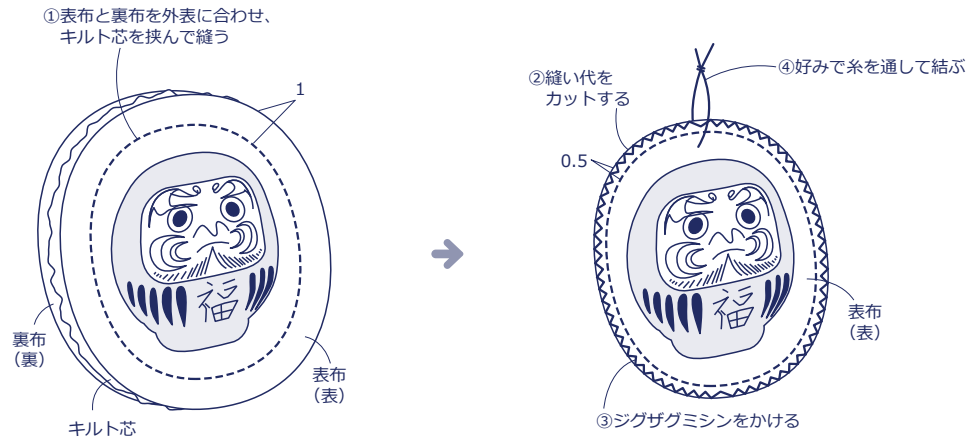

お正月のコースター ガーランド& プレスマット

design & making : 武井聡美

サイズ: プレスマット 縦 30cm 横 40cm
コースター 10 ~ 25cm

布から始まる楽しい暮らし コッカファブリック・ドットコム produced by KOKKA

kokka-fabric.com

kokka-fabric.com で公開している作品は、個人で楽しむためのものです。
まったく同じデザイン（生地のみの変更も含む）で制作した作品を販売することはご遠慮ください。

材料

- 生地(表布): 110cm 幅 × 70cm
(裏布(無地コットンリネン)): 90cm × 90cm
- キルト芯: 70cm × 70cm

使用した布: (表布) YKA-79090-1A

製図と裁ち方図

単位は cm 縫い代はプレスマットは 0.5cm、コースターは裁ち切り

作り方

<コースター>

<プレスマット>